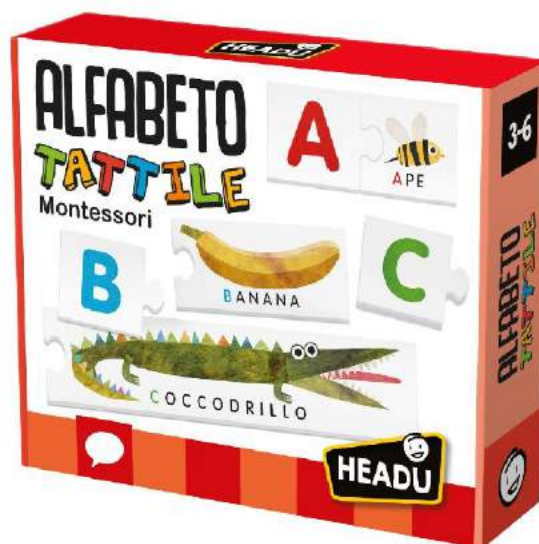

0250030

Fattoria creativa
PVP € 18,00

0250031

Ludic Colpi di genio
PVP € 10,20

0250032
Ludic Master bluff
PVP € 12,90

0250035
Parole in gioco
PVP € 21,00

0250036
Ludic Active minds
PVP € 10,20

0250037
Ludic Narratore
PVP € 12,90

0250040
Dinosauri raggi X
PVP € 21,00

0250041
Puzzle 8+1 Farm
PVP € 10,50

0250042
Tombola tattile dei numeri
PVP € 16,00

0250044
Alfabeto tattile
PVP € 14,00

0250046
Puzzle 8+1 City
PVP € 10,50

0250047
Play Farm
PVP € 21,00